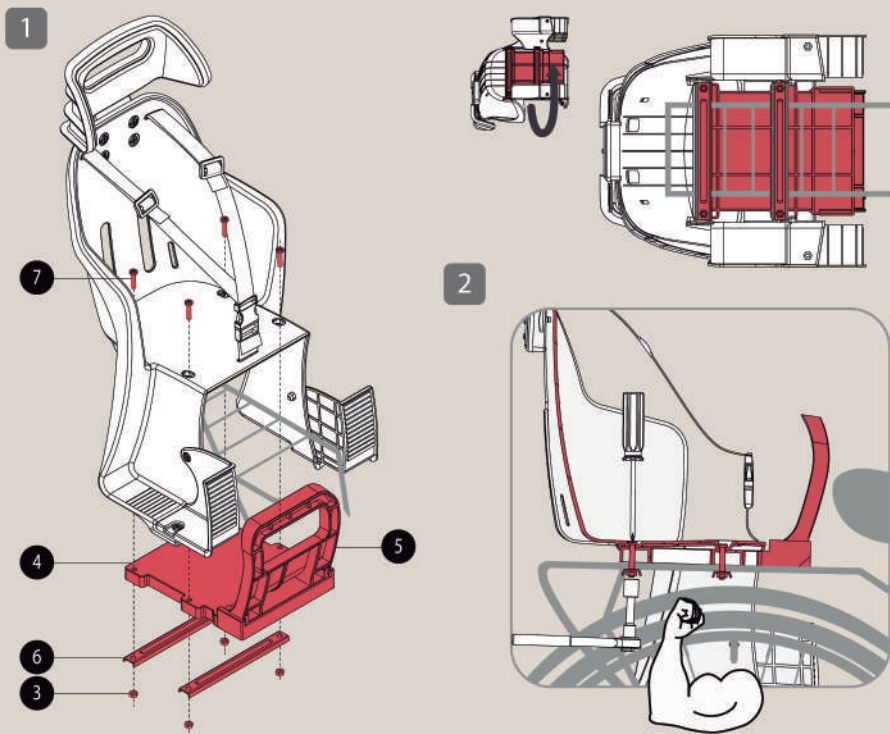

## SILLA TRASERA PREMIUM

COMPONENTES

HERRAMIENTAS

COLOCACIÓN DE PROTECTORES DE PIES

ARMADO DE CINTURON

2

INSTALACIÓN DE APOYA CABEZA

2

INSTALACIÓN OJO DE GATO

ARMADO DE SOPORTE

**PLÁSTICA VC S.R.L.** no se hará responsable por una defectuosa instalación del producto, ni el daño causado por accidentes, negligencia y mal uso en general o deterioro de la sillita debido al uso normal